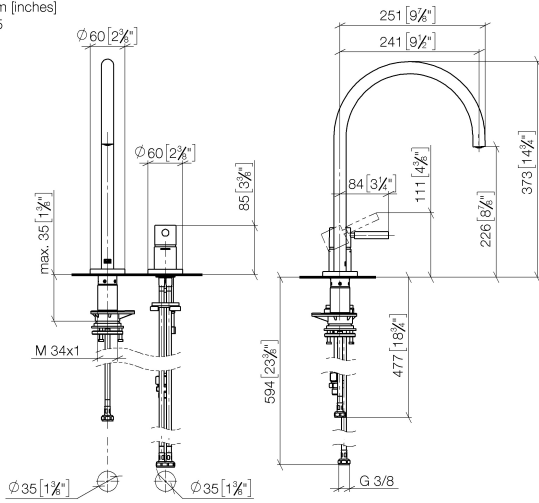

TARA ULTRA Zweilochbatterie mit Einzelrosetten - Champagne gebürstet (22kt Gold)

TARA ULTRA

32 815 875

- Ausladung 241 mm
- schwenkbarer Auslauf 360°
- optional schwenkbegrenzbar mit Schwenkbegrenzungsset 12 820 970 90
- luftangereicherter Strahl
- Durchfluss max. 8 l/min bei 3 bar Fließdruck
- bleifrei
- Dieses Produkt leistet einen Beitrag zur Erfüllung der Vorgaben von nachhaltigen Gebäudezertifizierungen, z.B. LEED®, BREEAM®, DGNB

Empfohlenes Zubehör

Schwenkbegrenzungsset - 12 820 970 90

Empfohlenes Zubehör

Spender mit Rosette - Champagne gebürstet (22kt Gold) 82 444 970-46

Empfohlenes Zubehör

Exzenterbetätigung mit Drehknopf - Champagne gebürstet (22kt Gold) 10 710 970-46

32 815 875

mm [inches]

1:5

Durchflussdiagramm

Zertifikate

LGA_38639.

WRAS_240102014.

32 815 875

Ersatzteilstückliste

Nr.	Artikelnummer	Benennung	Verbaumenge	Lieferzeit
1	90 28 22 377 00-46	Auslauf	1	-
Ersatzteil nicht mehr bestellbar, bitte bestellen Sie den Nachfolgeartikel				
2	12 820 970 90	Schwenkbegrenzungsset -	1	2
3	90 30 01 299 00 90	Schaft	1	2
4	04 23 10 044 08 90	Befestigungssatz	1	2
5	04 30 04 100 00 90	Schlauch	1	2
6	90 20 87 003 00-46	Griff	1	-
Ersatzteil nicht mehr bestellbar, bitte bestellen Sie den Nachfolgeartikel				
7	09 28 30 026-46	Haube	1	60
8	09 14 10 091 90	Dichtung	1	2
9	09 24 04 266 90	Mutter	1	2
10	90 15 05 042 00 90	Kartusche	1	2
11	09 14 10 110 90	Dichtung	1	2
12	09 27 97 040-46	Rosette	1	60
13	09 31 11 011 90	Stift	1	2
14	04 30 11 085 97 90	Befestigungssatz	1	2
15	04 30 04 104 00 90	Schlauch	1	2
16	04 30 04 105 00 90	Schlauch	2	2
17	90 24 03 250 00 90	Nippel	1	2