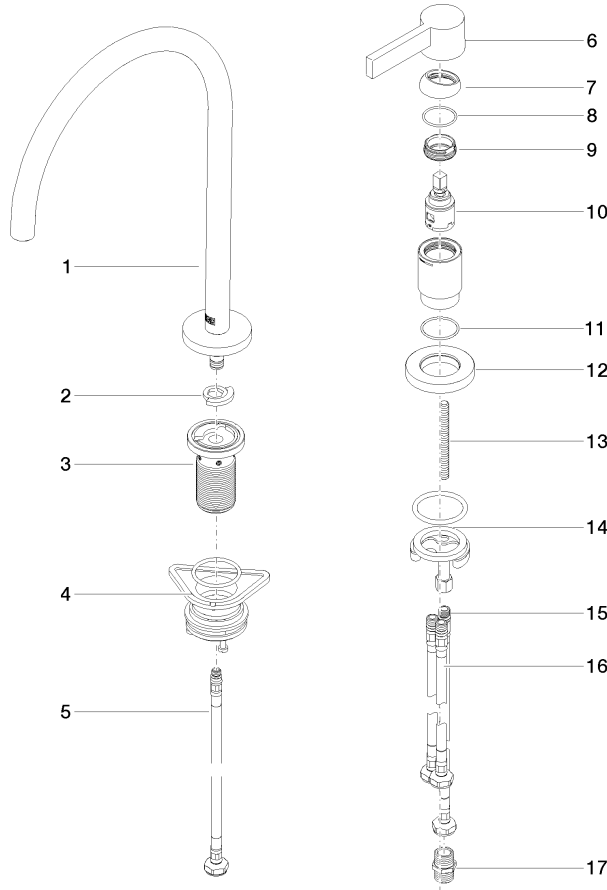

Bedienteil frei positionierbar.

	Champagne gebürstet (22kt Gold)	32 815 875-46
	Chrom	32 815 875-00
	Platin gebürstet	32 815 875-06
	Platin	32 815 875-08
	Messing (23kt Gold)	32 815 875-09
	Dark Chrome	32 815 875-19
	Messing gebürstet (23kt Gold)	32 815 875-28
	Schwarz matt	32 815 875-33
	Champagne (22kt Gold)	32 815 875-47
	Chrom gebürstet (Edelstahl-Look)	32 815 875-93
	Dark Platinum gebürstet	32 815 875-99

Empfohlenes Zubehör

Schwenkbegrenzungsset - 12 820 970 90

Empfohlenes Zubehör

Spender mit Rosette - Champagne gebürstet (22kt Gold) 82 444 970-46

Empfohlenes Zubehör

Exzenterbetätigung mit Drehknopf - Champagne gebürstet (22kt Gold) 10 710 970-46

32 815 875

mm [inches]

1:5

Durchflussdiagramm

Zertifikate

LGA_38639.

WRAS_240102014.

32 815 875

Ersatzteilstückliste

Nr.	Artikelnummer	Benennung	Verbaumenge	Lieferzeit
1	90 28 22 377 00-46	Auslauf	1	-
Ersatzteil nicht mehr bestellbar, bitte bestellen Sie den Nachfolgeartikel				
2	12 820 970 90	Schwenkbegrenzungsset -	1	2
3	90 30 01 299 00 90	Schaft	1	2
4	04 23 10 044 08 90	Befestigungssatz	1	2
5	04 30 04 100 00 90	Schlauch	1	2
6	90 20 87 003 00-46	Griff	1	-
Ersatzteil nicht mehr bestellbar, bitte bestellen Sie den Nachfolgeartikel				
7	09 28 30 026-46	Haube	1	60
8	09 14 10 091 90	Dichtung	1	2
9	09 24 04 266 90	Mutter	1	2
10	90 15 05 042 00 90	Kartusche	1	2
11	09 14 10 110 90	Dichtung	1	2
12	09 27 97 040-46	Rosette	1	60
13	09 31 11 011 90	Stift	1	2
14	04 30 11 085 97 90	Befestigungssatz	1	2
15	04 30 04 104 00 90	Schlauch	1	2
16	04 30 04 105 00 90	Schlauch	2	2
17	90 24 03 250 00 90	Nippel	1	2